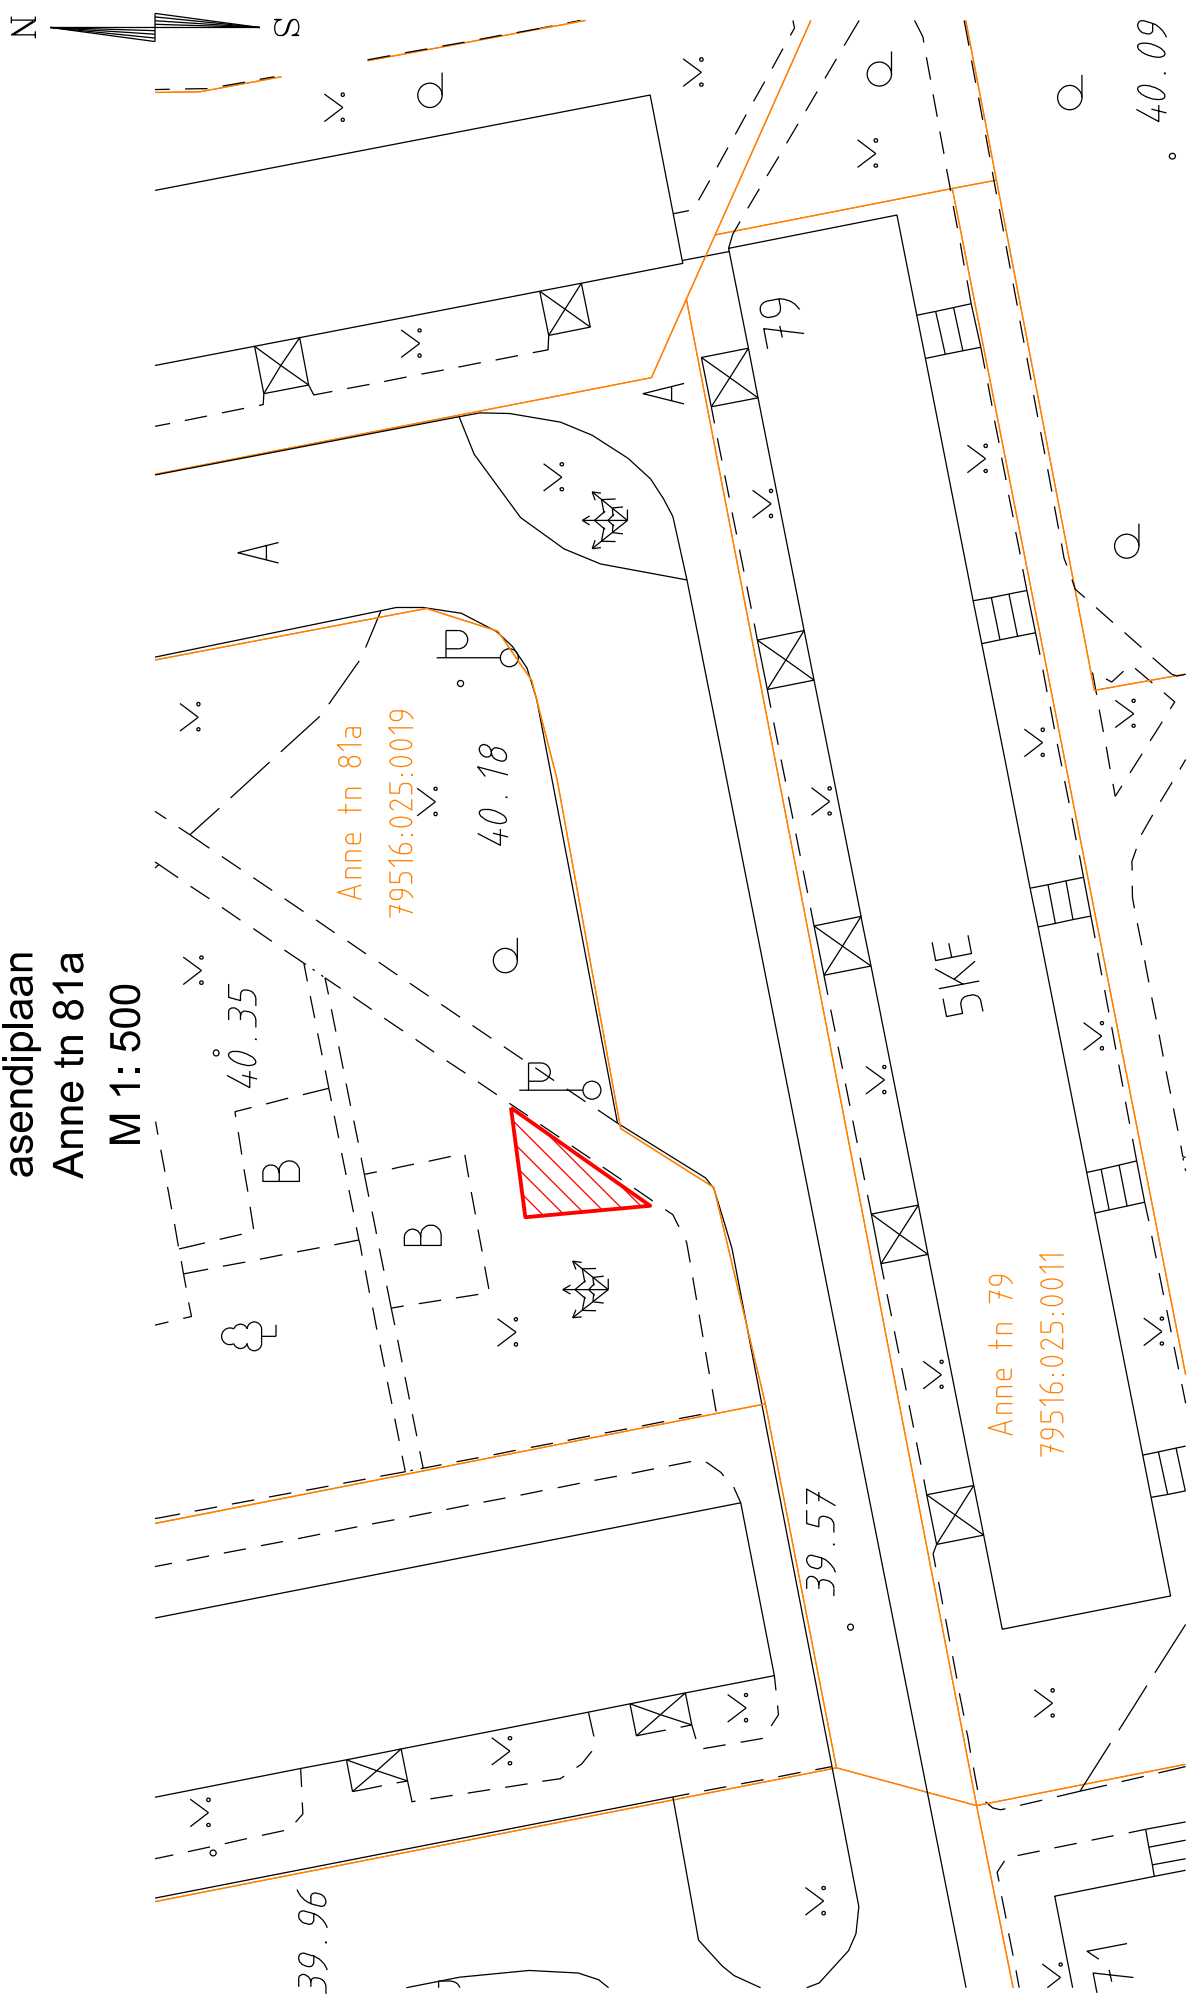

Tasuta kasutusse antava maa-ala
asendiplaan
Anne tn 81a
M 1: 500

 tasuta kasutusse antav maa-ala ca 30 m²

 katastriüksuse piir